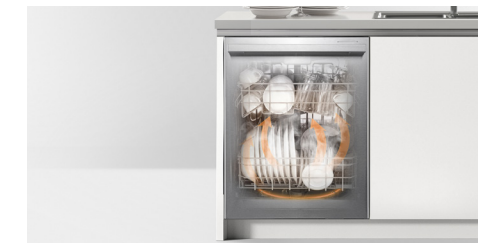

Aucun séchage supplémentaire requis

Grâce au ventilateur et à l'élément chauffant inférieur de notre lave-vaisselle, vous bénéficiez d'un séchage optimal. La chaleur supplémentaire garantit un séchage complet de votre vaisselle, sans laisser de traces.